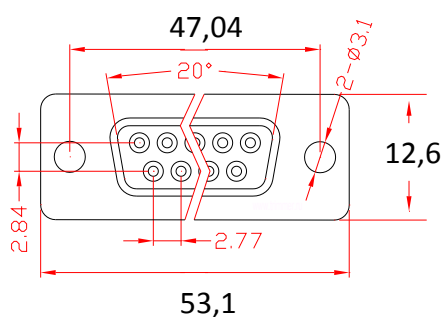

Разъем DI-25F, розетка

ЧЕРТЕЖ DI-25F

Пайка не более 10 сек при температуре в 260 градусов С.

Характеристики	Значение
Предельный ток	5 Ампер
Изолятор	термопластик
Количество штук в упаковке	50
Сопротивление изоляции	не менее 100 МОм
Материал корпуса	никелированная сталь
Диапазон рабочих температур	от -55 до +105 градусов С
Материал контактов	фосфористая бронза
Сопротивление контактов	39 мОм
Вес изделия	13,2 грамма
Рабочее напряжение	50 Вольт.