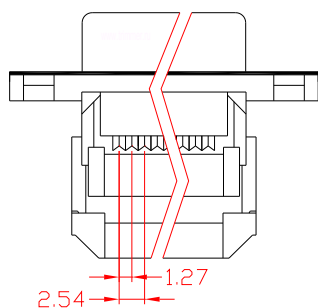

Разъем DI-25F, розетка

ЧЕРТЕЖ DI-25F

Пайка не более 10 сек при температуре в 260 градусов С.

Характеристики	Значение
Предельный ток	5 Ампер
Изолятор	термопластик
Количество штук в упаковке	50
Сопротивление изоляции	не менее 100 МОм
Материал корпуса	никелированная сталь
Диапазон рабочих температур	от -55 до +105 градусов С
Материал контактов	фосфористая бронза
Сопротивление контактов	39 мОм
Вес изделия	13,2 грамма
Рабочее напряжение	50 Вольт.