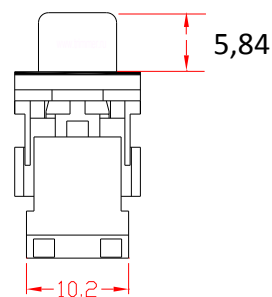

Разъем DI-25F, розетка

ЧЕРТЕЖ DI-25F

Пайка не более 10 сек при температуре в 260 градусов С.

Характеристики	Значение
Предельный ток	5 Ампер
Изолятор	термопластик
Количество штук в упаковке	50
Сопротивление изоляции	не менее 100 МОм
Материал корпуса	никелированная сталь
Диапазон рабочих температур	от -55 до +105 градусов С
Материал контактов	фосфористая бронза
Сопротивление контактов	39 мОм
Вес изделия	13,2 грамма
Рабочее напряжение	50 Вольт.