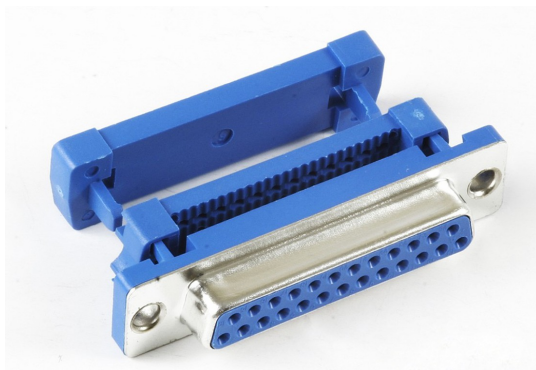

Разъем DI-25F, розетка

ЧЕРТЕЖ DI-25F

Пайка не более 10 сек при температуре в 260 градусов С.

Характеристики	Значение
Предельный ток	5 Ампер
Изолятор	термопластик
Количество штук в упаковке	50
Сопротивление изоляции	не менее 100 МОм
Материал корпуса	никелированная сталь
Диапазон рабочих температур	от -55 до +105 градусов С
Материал контактов	фосфористая бронза
Сопротивление контактов	39 мОм
Вес изделия	13,2 грамма
Рабочее напряжение	50 Вольт.